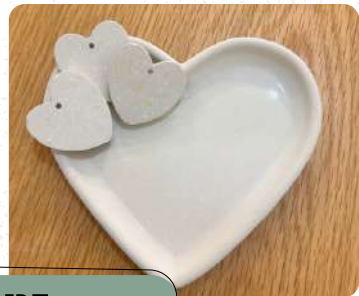

## מתאים לערבי נשים/צוות, בת מצוות, ילדים, נוער ועוד

## צריבה על עץ

בסדנה זו נצרב עם צורכים מיוחדים על עץ  
וניצור תמונה מרהיבה ויפה

משך הסדנא כשעה-שעה וחצי